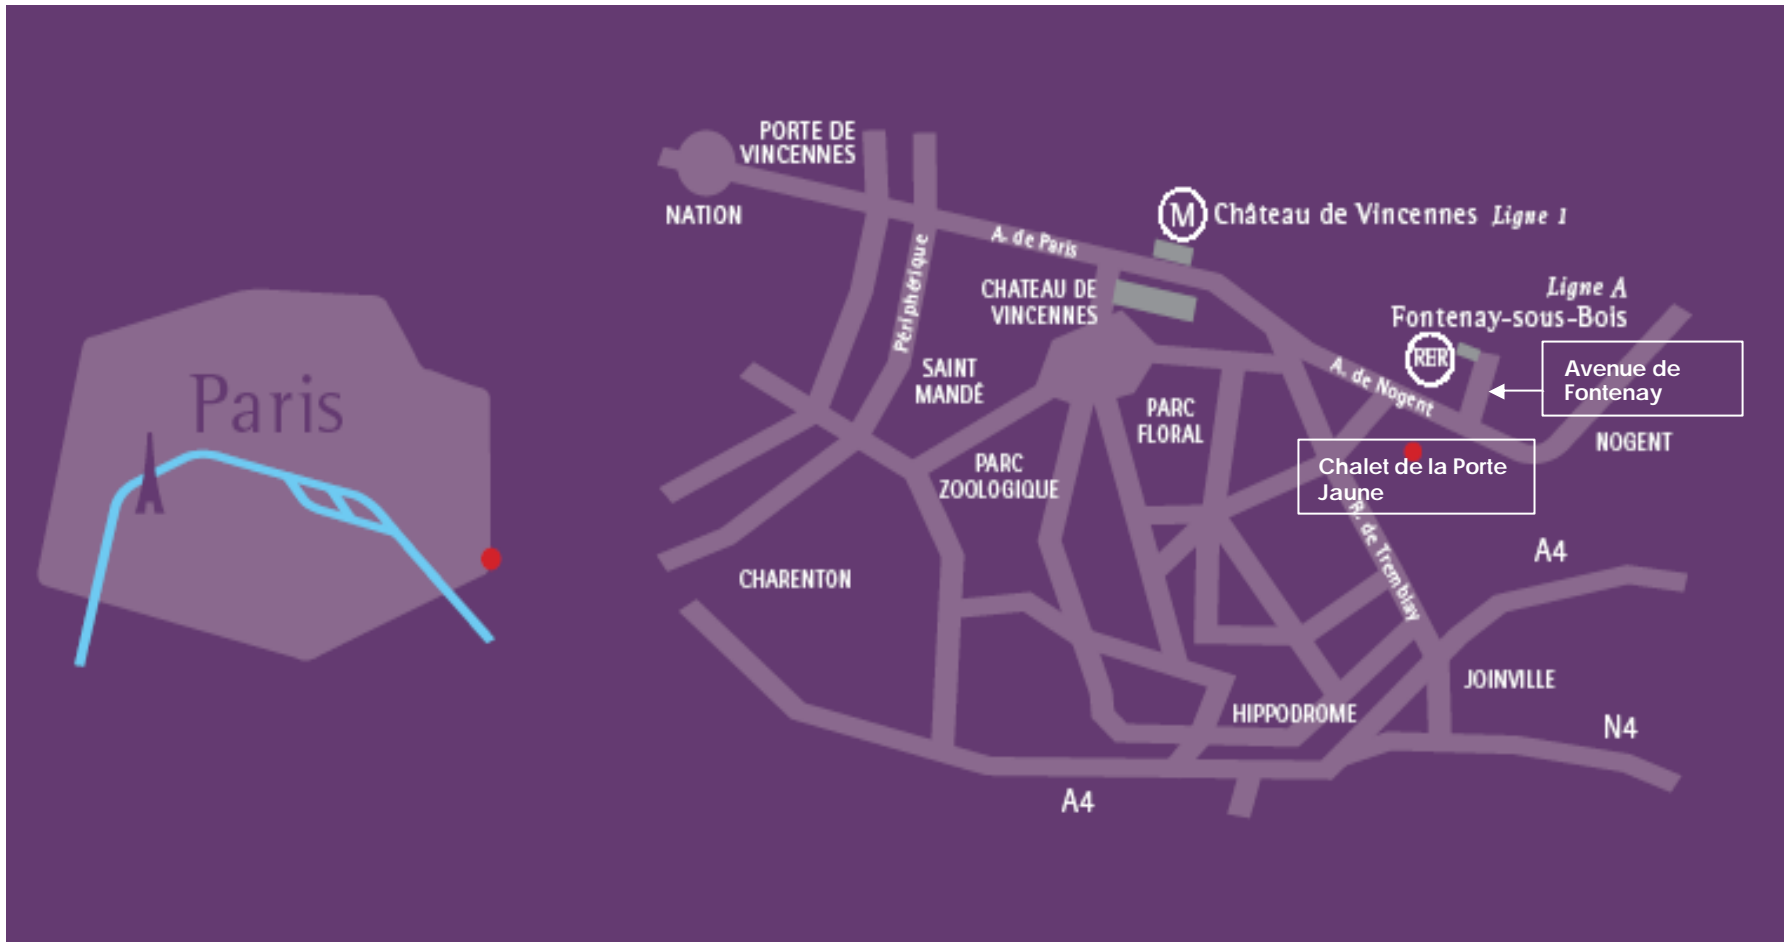

Plan d'accès

- **Métro Ligne 1** : Station Château de Vincennes puis prendre Bus 114 ou 210 – Arrêt Porte Jaune
- **RER Ligne A2** (Direction Boissy St Léger) : Station Fontenay-sous-Bois puis prendre à droite en sortant de la gare l'Avenue de Fontenay jusqu'à l'Avenue de Nogent.

Navettes HP tous les ¼ h de la gare RER au Chalet (matin de 8h30 à 9h30 – après midi de 17h00 à 18h00)

- **Par le périphérique** : Sortir Porte de Vincennes, direction Vincennes Nogent – Passer le Château, continuer jusqu'au 2^{ème} carrefour, suivre A4 Porte Jaune